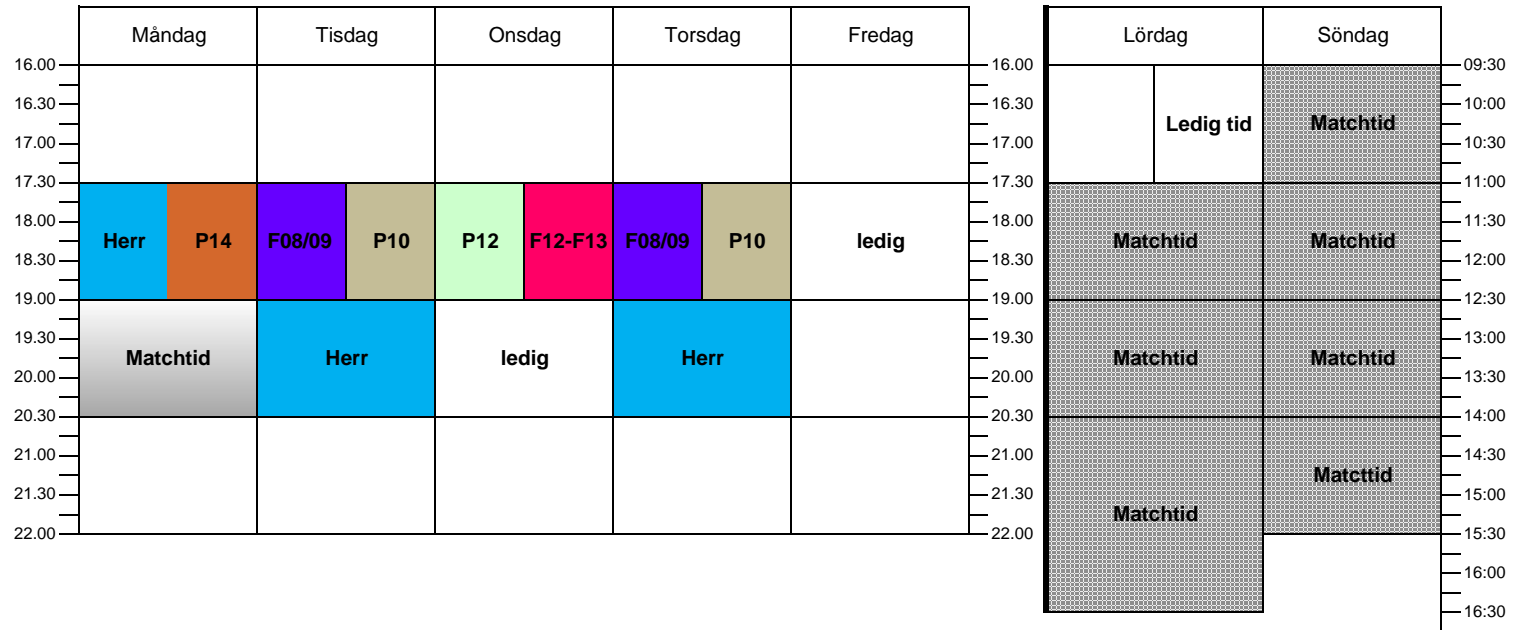

Örbyvallen (A-plan) Fr.om. Måndag 15:e april (preliminärt), tillsvidare...

Örbyvallen (B-plan) Fr.om. Måndag 15:e april (preliminärt), tillsvidare...